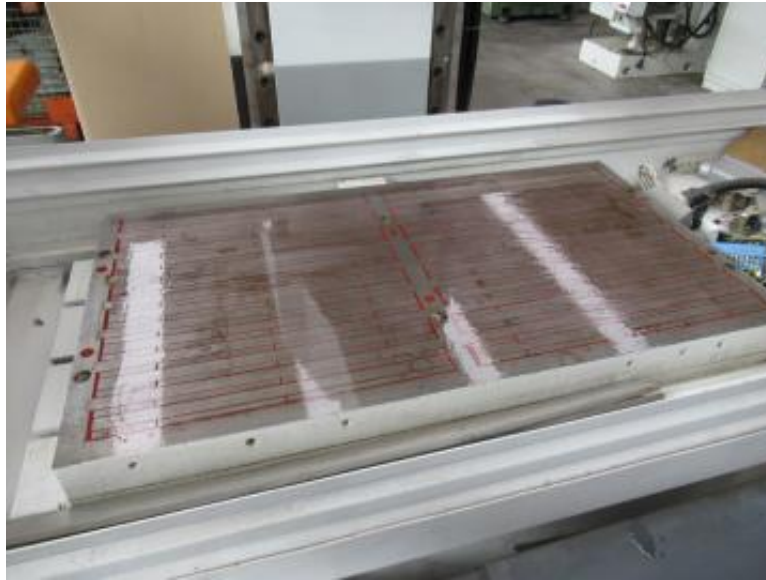

TECNOMAGNETE MT 1000

Code 6336

VARIOUS

VARIA

| | | |
|--------------------|--------------------------|--------------------------|
| Technical Details | 800 x 450 x 70 mm | Características técnicas |
| Overall dimensions | 800 x 450 x 70 mm | Dimensiones |